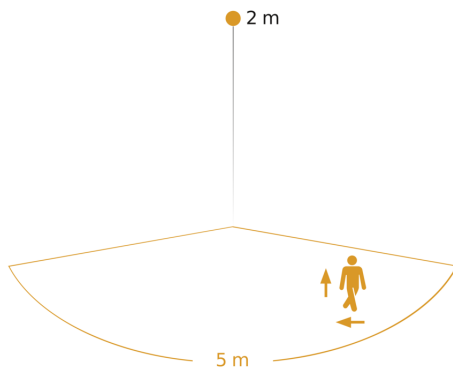

L 845 SC

met bewegingsmelder & Bluetooth
EAN 4007841 078645
art.nr. 078645

Registratiebereik

Mogelijke montagehoogte: 1,80 m - 2,50 m
Oranje: radiaal en tangentiaal