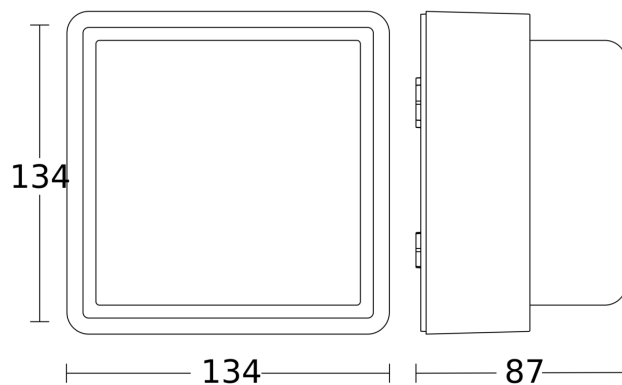

Technische gegevens

Afmetingen (L x B x H)	134 x 134 x 87 mm	Lichtstroom totaal product	655 lm
Met lampjes	Ja, STEINEL led-systeem	gemeten Lichtstroom (360°)	655 lm
Fabrieksgarantie	5 jaar	Totale efficiëntie van het product	72,7 lm/W
Instellingen via	App, Smartphone, Connect Bluetooth Mesh	Kleurtemperatuur	3000 K
Met afstandsbediening	Nee	Kleurafwijking led	SDCM3
Variant	met bewegingsmelder & Bluetooth	Type lichtbron	Led niet vervangbaar
VPE1, EAN	4007841078645	Levensduur led L70B50 (25°)	> 60000
Toepassing, plaats	Buiten	Lichtstroomafname volgens LM80	L70B50
Toepassing, ruimte	Buiten, entree, rondom het huis, terras / balkon, tuin & oprit	Sokkel	zonder
Incl. stickervel met huisnummers	Nee	Led-koelsysteem	Passive Thermo Control
Montageplaats	wand	Soft-lightstartfunctie	Ja
Slagvastheid	IK03	Permanente verlichting	inschakelbaar
Bescherming	IP44	Schemerinstelling	2 – 2000 lx
Beschermingsklasse	I	Tijdstelling	5 s – 60 Min.
		basislichtfunctie	Ja
		Basislichtfunctie tijd	10s-60 min., Lichtsterktegestuurd, UIT

L 845 SC

met bewegingsmelder & Bluetooth
 EAN 4007841 078645
 art.nr. 078645

Technische gegevens

Omgevingstemperatuur	van -20 tot 40 °C
Materiaal van de behuizing	Aluminium
Materiaal van de afdekking	Kunststof opaal
Stroomtoevoer	220 – 240 V / 50 – 60 Hz
Vermogen	9 W
Montagehoogte max.	2,50 m
Registratie	evt. door glas, hout en snelbouwwanden
Onderkruipbescherming	Nee
verkleining van de registratiehoek per segment mogelijk	Nee
Elektronische instelling	Ja
Mechanische instelling	Nee
Reikwijdte detail	instelbaar registratiebereik op 3 assen
Reikwijdte tangentiaal	r = 5 m (35 m ²)
Schemerschakelaar	Ja

L 845 SC

met bewegingsmelder & Bluetooth
EAN 4007841 078645
art.nr. 078645

Registratiebereik

Mogelijke montagehoogte: 1,80 m - 2,50 m
Oranje: radiaal en tangentiaal

Maten

aansluitschema Bluetooth

aansluitschema Bluetooth