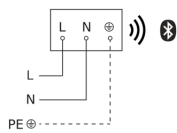

Hoofdlicht instelbaar	0 - 100 %
Schemerinstelling Teach	Ja
Koppeling	Ja
Soort koppeling	Master/slave
Basislichtfunctie in procenten	0 – 100 %
Basislichtfunctie procent, vanaf	0 %
Basislichtfunctie procent, tot	100 %
Koppeling via	Bluetooth Mesh
Index kleurweergave CRI	= 82
Optimale montagehoogte	2 m
Registratiehoek	160 °
Product categorie	Sensor-LED-buitenlamp

L 845 SC

met bewegingsmelder & Bluetooth
EAN 4007841 078645
art.nr. 078645

Registratiebereik

Mogelijke montagehoogte: 1,80 m - 2,50 m
Oranje: radiaal en tangentiaal

Maten

aansluitschema Bluetooth

aansluitschema Bluetooth