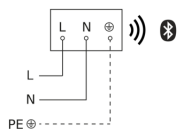

Hoofdlicht instelbaar	0 - 100 %
Schemerinstelling Teach	Ja
Koppeling	Ja
Soort koppeling	Master/slave
Basislichtfunctie in procenten	0 – 100 %
Basislichtfunctie procent, vanaf	0 %
Basislichtfunctie procent, tot	100 %
Koppeling via	Bluetooth Mesh Connect
Index kleurweergave CRI	= 82
Optimale montagehoogte	2 m
Registratiehoek	160 °
Product categorie	Sensor-LED-buitenlamp

L 845 SC

met bewegingsmelder & Bluetooth
EAN 4007841 078645
art.nr. 078645

Registratiebereik

Mogelijke montagehoogte: 1,80 m - 2,50 m
Oranje: radiaal en tangentiaal

Maten

aansluitschema Bluetooth

aansluitschema Bluetooth