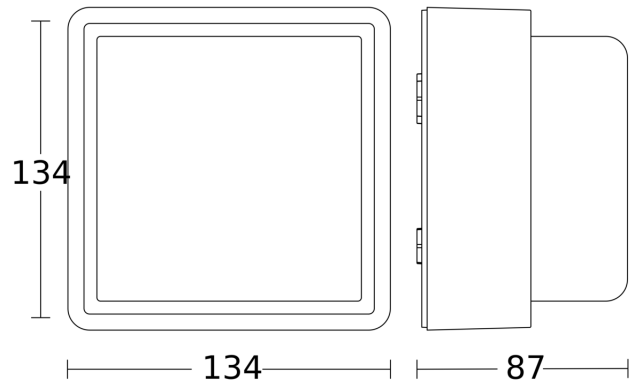

Technische gegevens

Afmetingen (L x B x H)	134 x 134 x 87 mm
Met lampjes	Ja, STEINEL led-systeem
Fabrieksgarantie	5 jaar
Instellingen via	App, Smartphone, Connect Bluetooth Mesh
Met afstandsbediening	Nee
Variante	met bewegingsmelder & Bluetooth
VPE1, EAN	4007841078645
Toepassing, plaats	Buiten
Toepassing, ruimte	Buiten, entree, rondom het huis, terras / balkon, tuin & oprit
Incl. stickervel met huisnummers	Nee
Montageplaats	wand
Slagvastheid	IK03
Bescherming	IP44
Beschermingsklasse	I

L 845 SC

met bewegingsmelder & Bluetooth
 EAN 4007841 078645
 art.nr. 078645

Technische gegevens

Omgevingstemperatuur	van -20 tot 40 °C
Materiaal van de behuizing	Aluminium
Materiaal van de afdekking	Kunststof opaal
Stroomtoevoer	220 – 240 V / 50 – 60 Hz
Vermogen	9 W
Montagehoogte max.	2,50 m
Registratie	evt. door glas, hout en snelbouwwanden
Onderkruipbescherming	Nee
verkleining van de registratiehoek per segment mogelijk	Nee
Elektronische instelling	Ja
Mechanische instelling	Nee
Reikwijdte detail	instelbaar registratiebereik op 3 assen
Reikwijdte tangentiaal	r = 5 m (35 m ²)
Schemerschakelaar	Ja

Hoofdlicht instelbaar	0 - 100 %
Schemerinstelling Teach	Ja
Koppeling	Ja
Soort koppeling	Master/slave
Basislichtfunctie in procenten	0 – 100 %
Basislichtfunctie procent, vanaf	0 %
Basislichtfunctie procent, tot	100 %
Koppeling via	Bluetooth Mesh
Index kleurweergave CRI	= 82
Optimale montagehoogte	2 m
Registratiehoek	160 °
Product categorie	Sensor-LED-buitenlamp

L 845 SC

met bewegingsmelder & Bluetooth
EAN 4007841 078645
art.nr. 078645

Registratiebereik

Mogelijke montagehoogte: 1,80 m - 2,50 m
Oranje: radiaal en tangentiaal

Maten

aansluitschema Bluetooth

aansluitschema Bluetooth