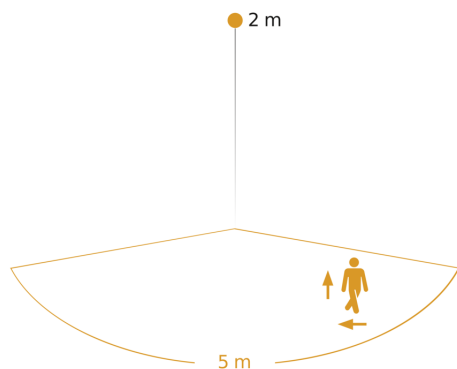

L 845 SC

met bewegingsmelder & Bluetooth
EAN 4007841 078645
art.nr. 078645

Registratiebereik

Mogelijke montagehoogte: 1,80 m - 2,50 m
Oranje: radiaal en tangentiaal